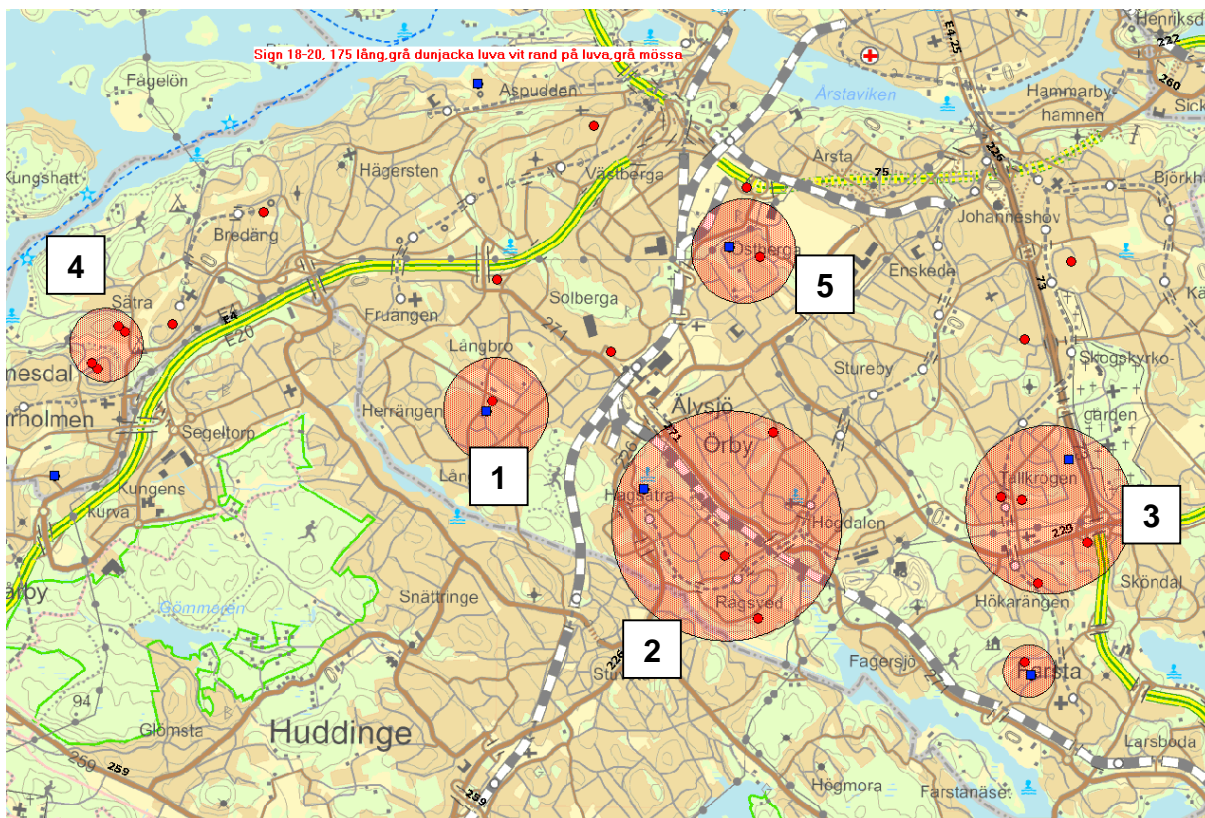

Kriminalunderrättelsetjänsten

Söderorts Polismästardistrikt
Polismyndigheten i Stockholms län

INFORMERAR OM

2011-01-04

Nr 1

BOSTADSINBROTT

Högre frekvens av bostadsinbrott

Polisen i Söderort kommer som ett led i detta regelbundet eller när det är nödvändigt låta meddela och uppmärksamma grannsamverkansparter i söderorts polismästardistrikt om något område eller stadsdel särskilt utmärker sig eller blir drabbat av högre frekvens av bostadsinbrott.

Det har visat sig att vissa områden drabbas återkommande över tid av bostadsinbrott och har av olika anledningar blivit särskilt utsatta.

Under och efter julhelgerna har en högre frekvens av bostadsinbrott inom begränsade geografiska områden kunnat ses på flertal platser i Söderort. Detta kan tyda på att dessa områden gästas av internationella eller lokala gärningsmän som begår seriebrott eller som återkommer över tid. De områden som för närvarande är aktuella är:

Desk 08-401 24 44

Tips och iakttagelser

Epost: kut-soderort.stockholm@polisen.se

1. Långbro-Långsjö-Herrängen

2. Rågsved/Hagsätra, Örby/Högdalen

3. Tallkrogen-Gubbängen-Hökarängen

4. Skärholmen (Ekholmshöjden), Sättra (Radhusområde)

5. Östberga

6. Farsta (Bostadsområde vid fotbollplan, Värmlandsvägen-Forshagagatan)