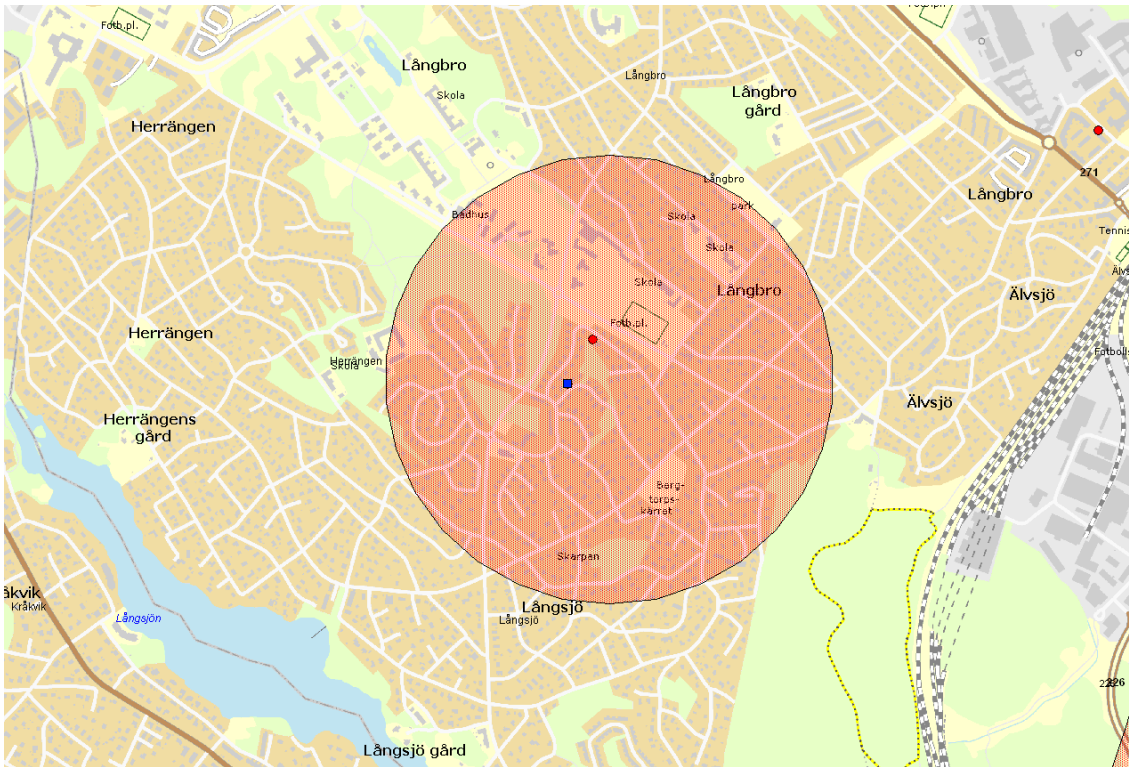

Kriminalunderrättelsetjänsten

Söderorts Polismästardistrikt
Polismyndigheten i Stockholms län

INFORMERAR OM

2011-01-04

Nr 1

BOSTADSINBROTT

Högre frekvens av bostadsinbrott

Polisen i Söderort kommer som ett led i detta regelbundet eller när det är nödvändigt låta meddela och uppmärksamma grannsamverkansparter i söderorts polismästardistrikt om något område eller stadsdel särskilt utmärker sig eller blir drabbat av högre frekvens av bostadsinbrott.

Det har visat sig att vissa områden drabbas återkommande över tid av bostadsinbrott och har av olika anledningar blivit särskilt utsatta.

Under och efter julhelgerna har en högre frekvens av bostadsinbrott inom begränsade geografiska områden kunnat ses på flertal platser i Söderort. Detta kan tyda på att dessa områden gästas av internationella eller lokala gärningsmän som begår seriebrott eller som återkommer över tid. De områden som för närvarande är aktuella är:

Desk 08-401 24 44

Tips och iakttagelser

Epost: kut-soderort.stockholm@polisen.se

1. Långbro-Långsjö-Herrängen

2. Rågsved/Hagsätra, Örby/Högdalen

3. Tallkrogen-Gubbängen-Hökarängen

4. Skärholmen (Ekholmshöjden), Sättra (Radhusområde)

5. Östberga

6. Farsta (Bostadsområde vid fotbollplan, Värmlandsvägen-Forshagagatan)