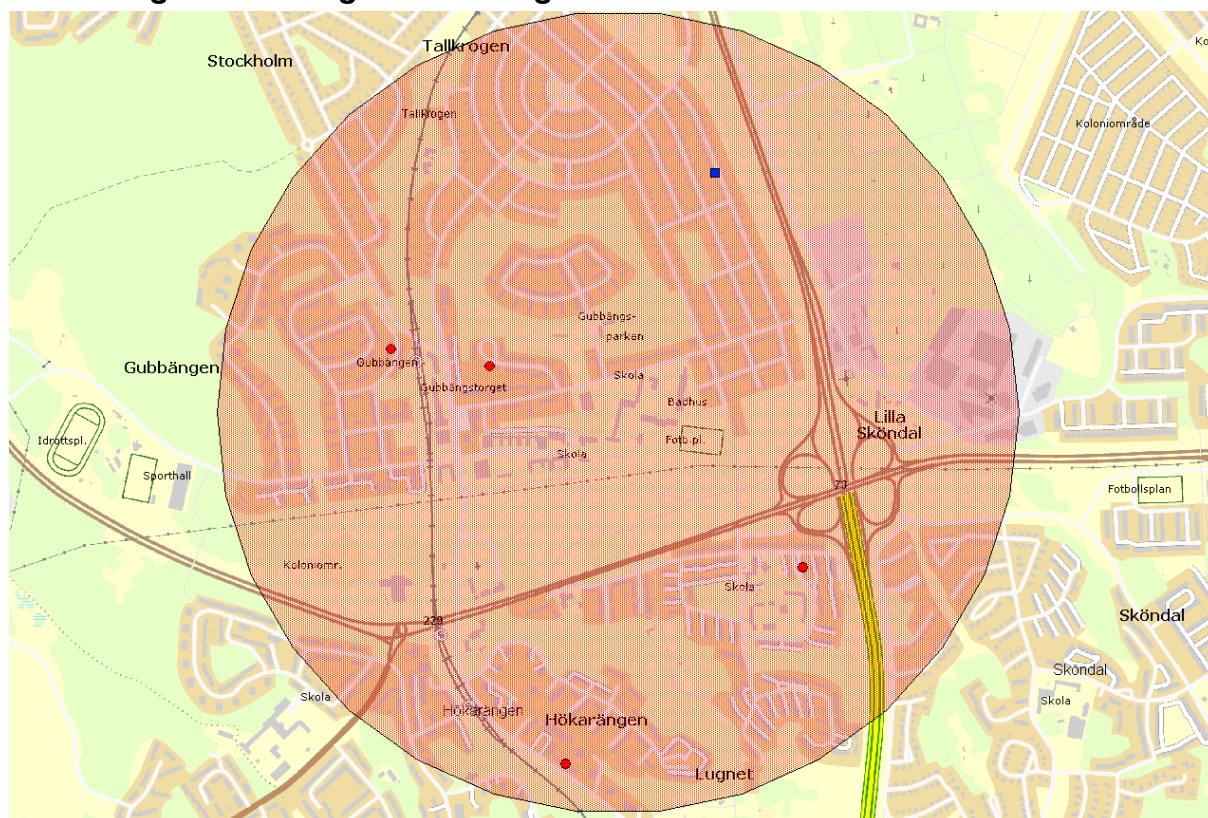

Det har visat sig att vissa områden drabbas återkommande över tid av bostadsinbrott och har av olika anledningar blivit särskilt utsatta.

Under och efter julhelgerna har en högre frekvens av bostadsinbrott inom begränsade geografiska områden kunnat ses på flertal platser i Söderort. Detta kan tyda på att dessa områden gästas av internationella eller lokala gärningsmän som begår seriebrott eller som återkommer över tid. De områden som för närvarande är aktuella är:

Desk 08-401 24 44

Tips och iakttagelser

Epost: kut-soderort.stockholm@polisen.se

1. Långbro-Långsjö-Herrängen

2. Rågsved/Hagsätra, Örby/Högdalen

3. Tallkrogen-Gubbängen-Hökarängen

4. Skärholmen (Ekholmshöjden), Sättra (Radhusområde)

5. Östberga

6. Farsta (Bostadsområde vid fotbollplan, Värmlandsvägen-Forshagagatan)