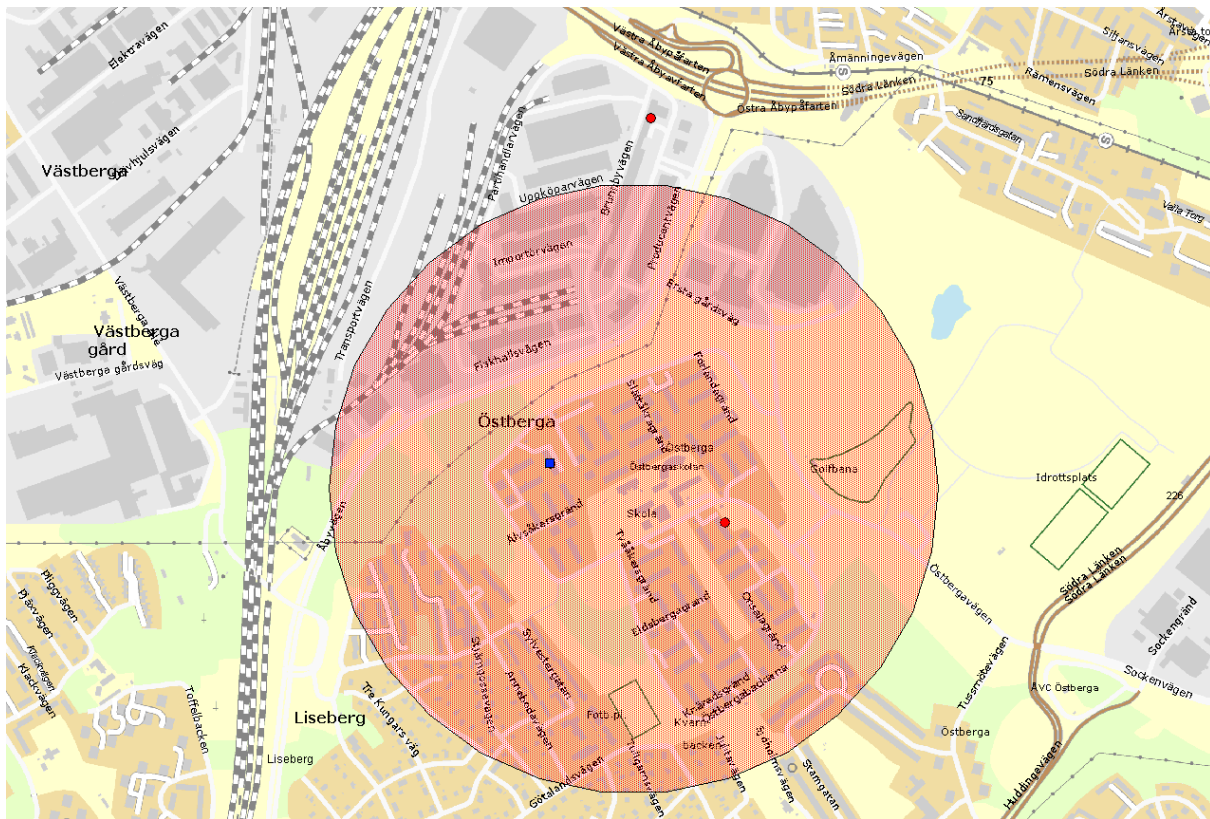

Det har visat sig att vissa områden drabbas återkommande över tid av bostadsinbrott och har av olika anledningar blivit särskilt utsatta.

Under och efter julhelgerna har en högre frekvens av bostadsinbrott inom begränsade geografiska områden kunnat ses på flertal platser i Söderort. Detta kan tyda på att dessa områden gästas av internationella eller lokala gärningsmän som begår seriebrott eller som återkommer över tid. De områden som för närvarande är aktuella är:

Desk 08-401 24 44

Tips och iakttagelser

Epost: kut-soderort.stockholm@polisen.se

1. Långbro-Långsjö-Herrängen

2. Rågsved/Hagsätra, Örby/Högdalen

3. Tallkrogen-Gubbängen-Hökarängen

4. Skärholmen (Ekholmshöjden), Sättra (Radhusområde)

5. Östberga

6. Farsta (Bostadsområde vid fotbollplan, Värmlandsvägen-Forshagagatan)