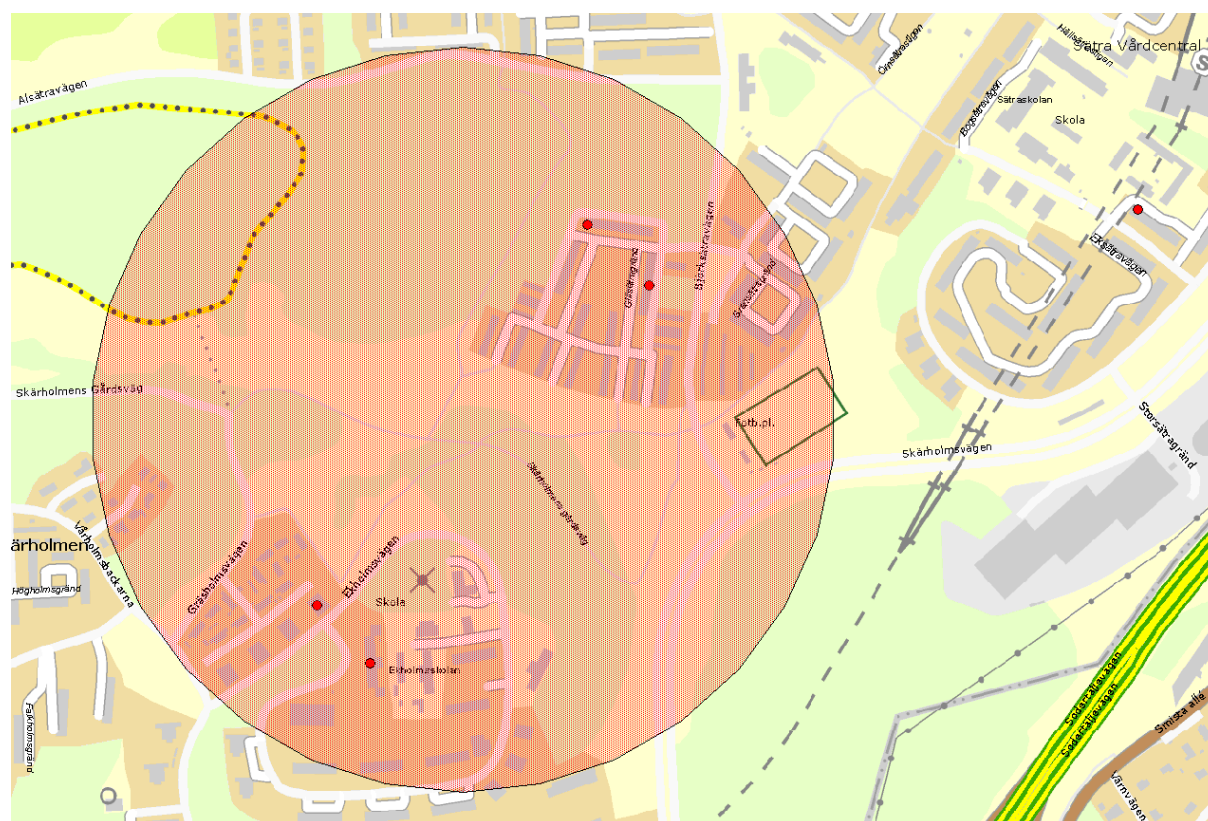

Kriminalunderrättelsetjänsten

Söderorts Polismästardistrikt
Polismyndigheten i Stockholms län

INFORMERAR OM

2011-01-04

Nr 1

BOSTADSINBROTT

Högre frekvens av bostadsinbrott

Polisen i Söderort kommer som ett led i detta regelbundet eller när det är nödvändigt låta meddela och uppmärksamma grannsamverkansparter i söderorts polismästardistrikt om något område eller stadsdel särskilt utmärker sig eller blir drabbat av högre frekvens av bostadsinbrott.

Det har visat sig att vissa områden drabbas återkommande över tid av bostadsinbrott och har av olika anledningar blivit särskilt utsatta.

Under och efter julhelgerna har en högre frekvens av bostadsinbrott inom begränsade geografiska områden kunnat ses på flertal platser i Söderort. Detta kan tyda på att dessa områden gästas av internationella eller lokala gärningsmän som begår seriebrott eller som återkommer över tid. De områden som för närvarande är aktuella är:

Desk 08-401 24 44

Tips och iakttagelser

Epost: kut-soderort.stockholm@polisen.se

1. Långbro-Långsjö-Herrängen

2. Rågsved/Hagsätra, Örby/Högdalen

3. Tallkrogen-Gubbängen-Hökarängen

4. Skärholmen (Ekholmshöjden), Sättra (Radhusområde)

5. Östberga

6. Farsta (Bostadsområde vid fotbollplan, Värmlandsvägen-Forshagagatan)